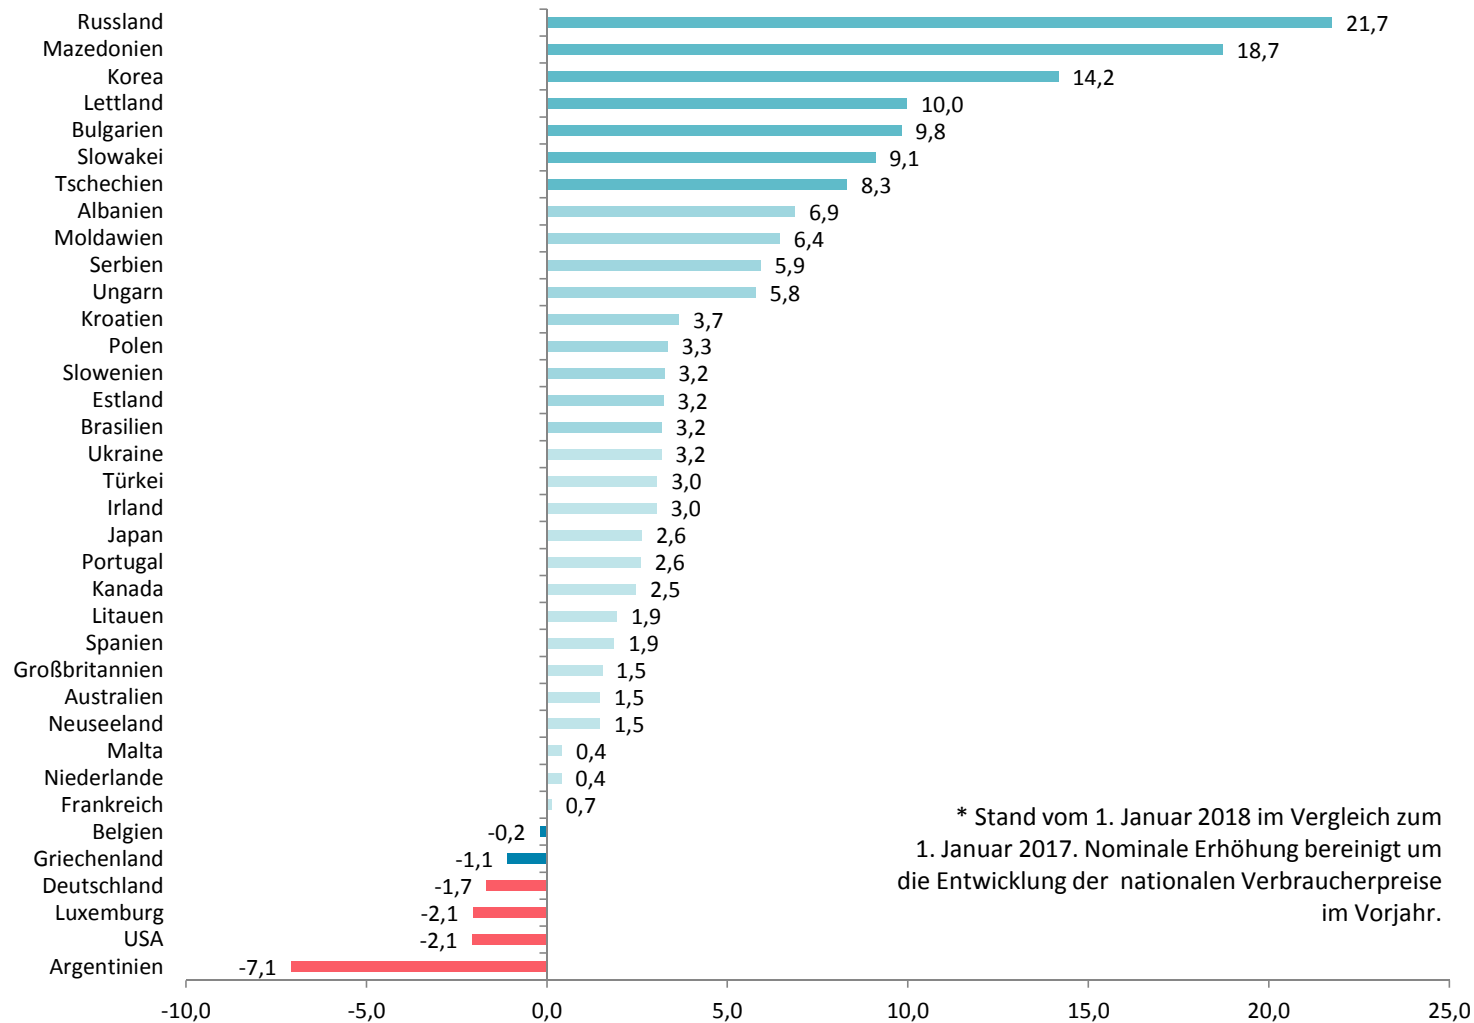

# WSI-Mindestlohndatenbank

## Reale Entwicklung gesetzlicher Mindestlöhne 2018\*

\* Stand vom 1. Januar 2018 im Vergleich zum 1. Januar 2017. Nominale Erhöhung bereinigt um die Entwicklung der nationalen Verbraucherpreise im Vorjahr.