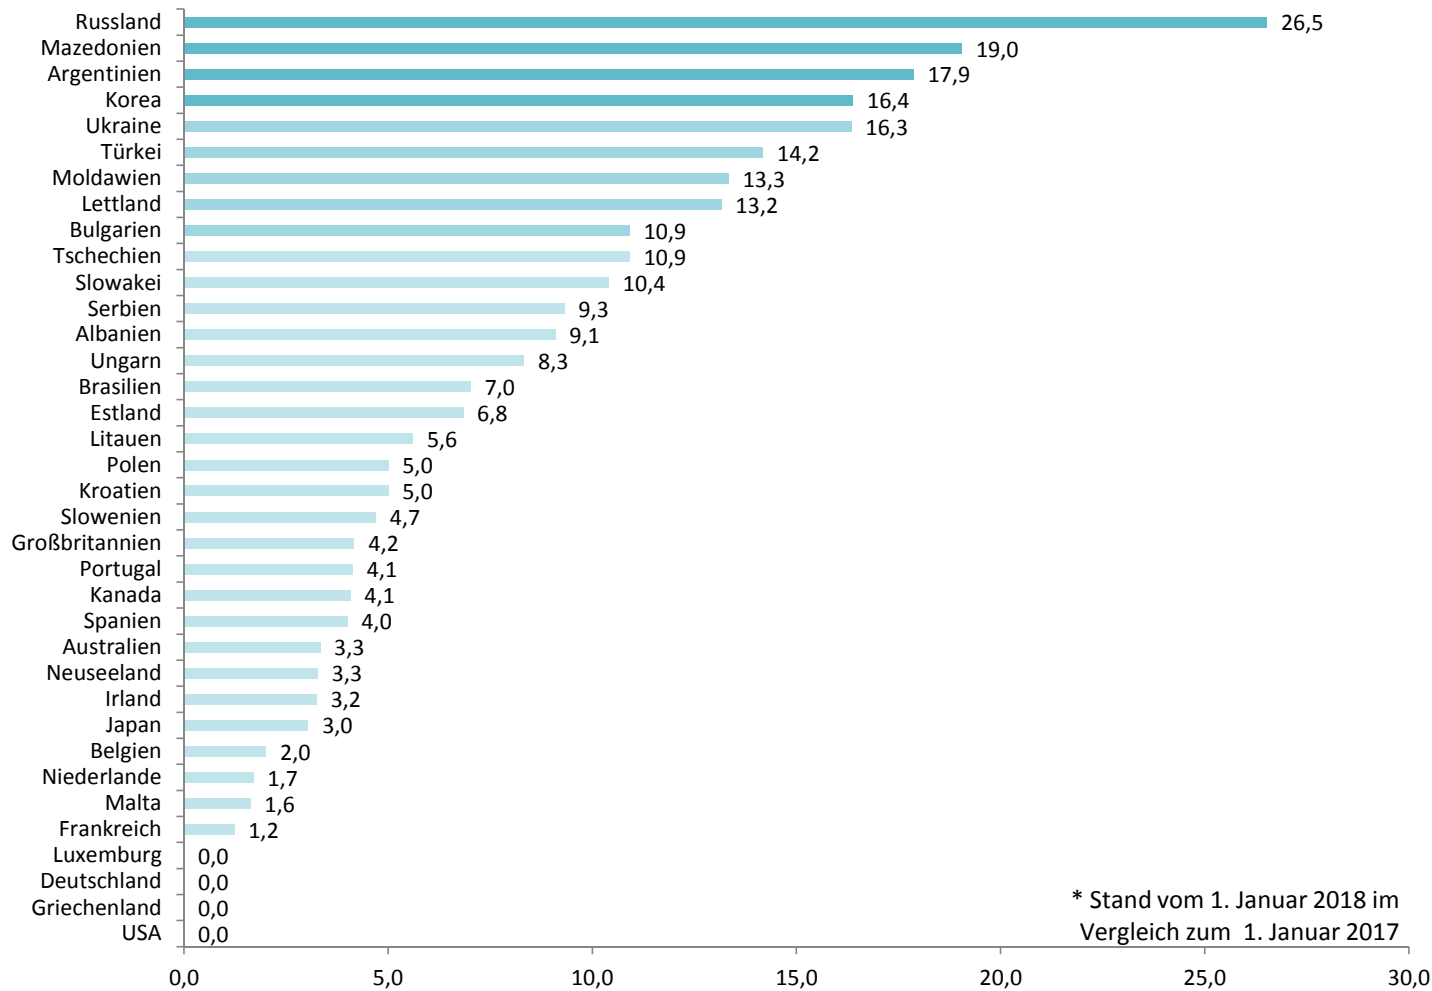

WSI-Mindestlohndatenbank

Nominale Entwicklung gesetzlicher Mindestlöhne 2018*

* Stand vom 1. Januar 2018 im Vergleich zum 1. Januar 2017