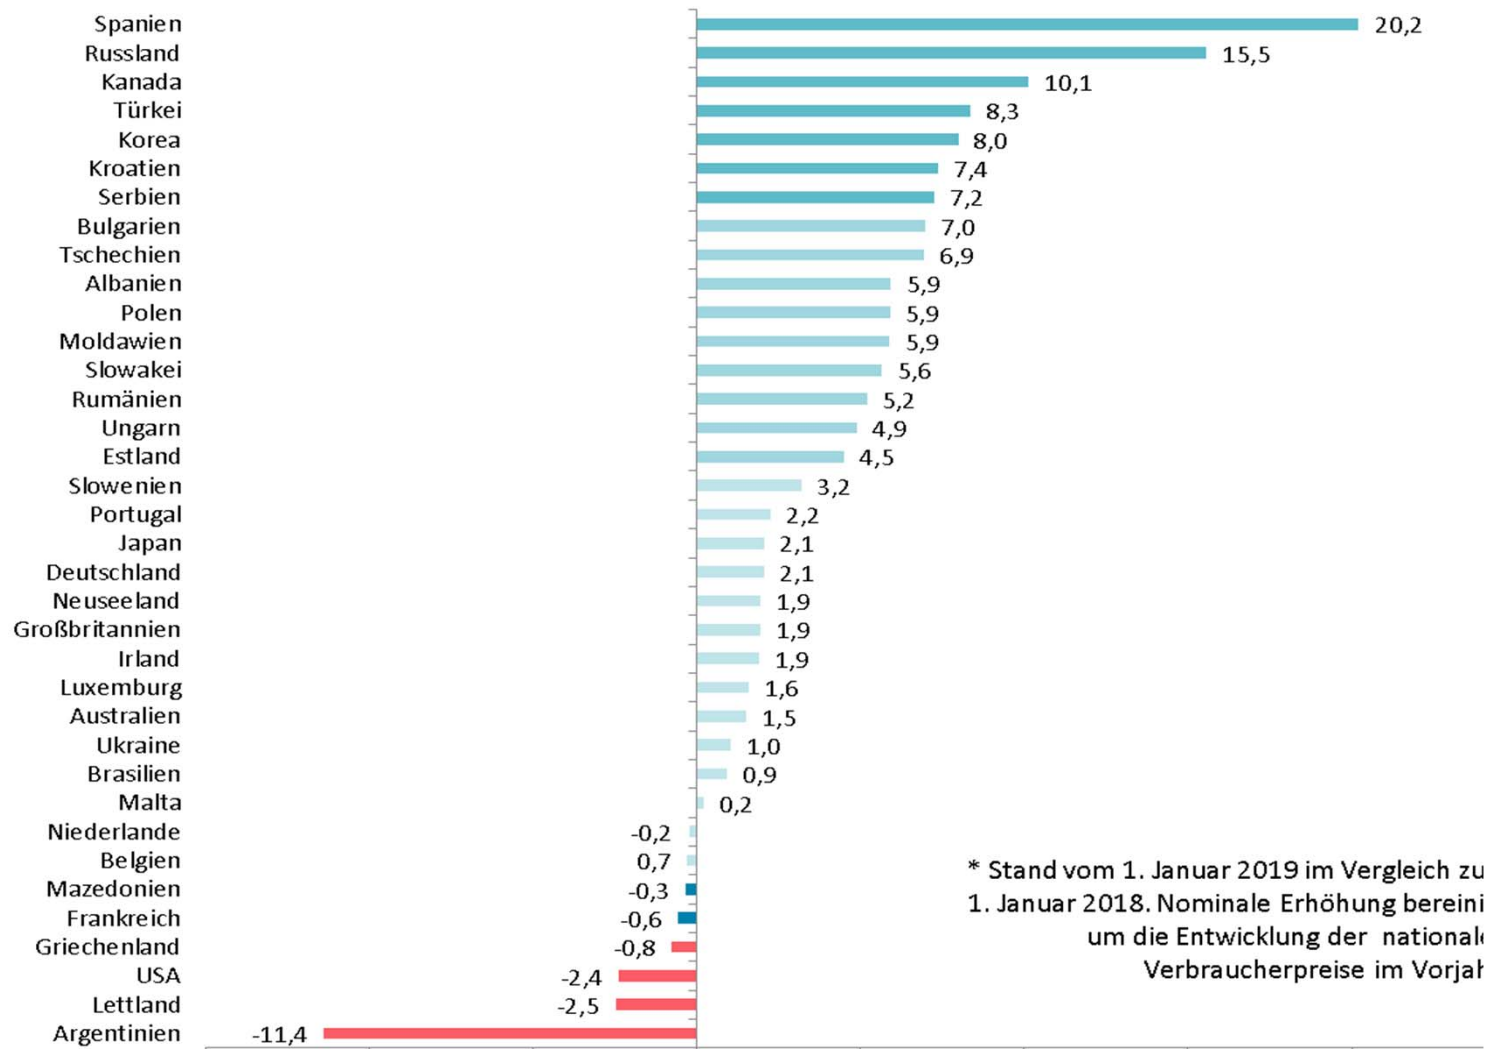

WSI-Mindestlohndatenbank

Reale Entwicklung gesetzlicher Mindestlöhne 2019*

* Stand vom 1. Januar 2019 im Vergleich zu 1. Januar 2018. Nominale Erhöhung bereinigt um die Entwicklung der nationalen Verbraucherpreise im Vorjahr