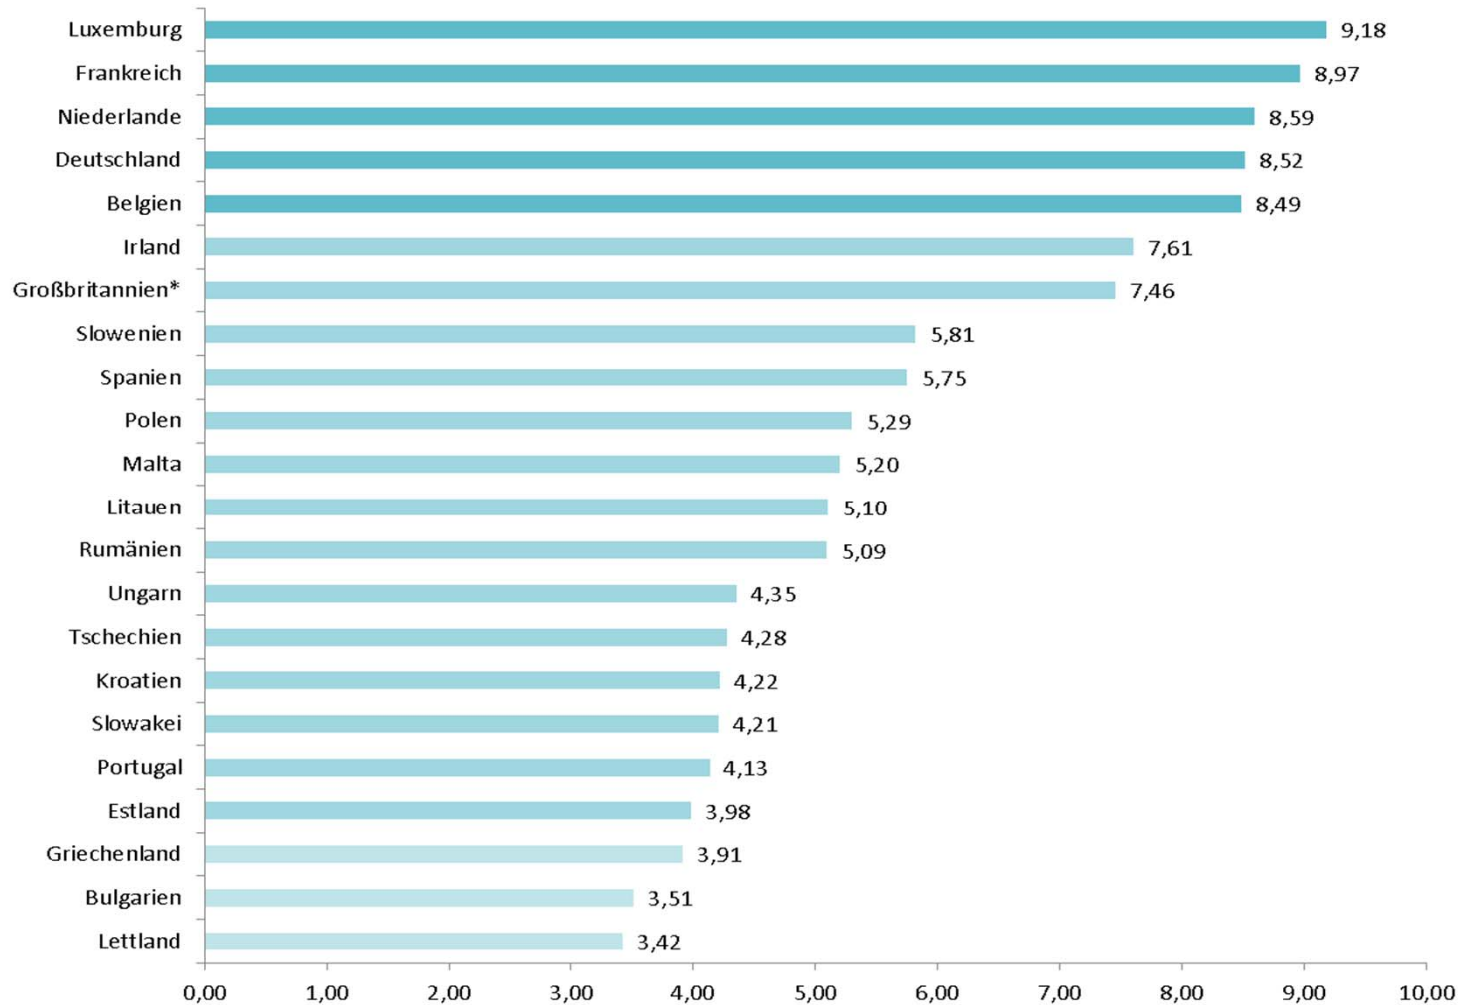

WSI-Mindestlohndatenbank

Gesetzliche Mindestlöhne (pro Stunde, in KKS auf Euro-Basis) zum 1. Januar 2019

Anmerkung: * National Living Wage für Arbeitnehmer ab 25 Jahren.
Umrechnung in KKS auf Euro-Basis aufgrund der von der Weltbank für 2017 ausgewiesenen Kaufkraftparitäten für den privaten Konsum.