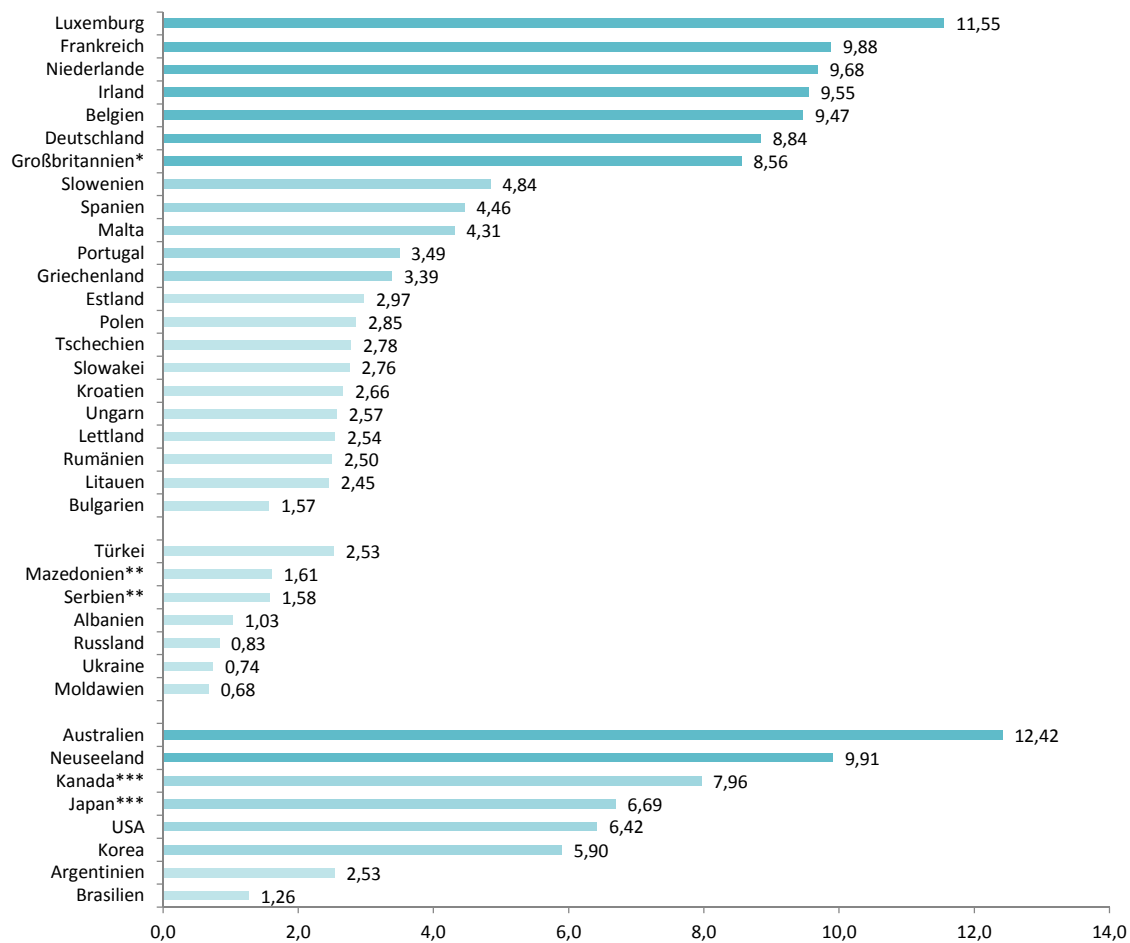

WSI-Mindestlohndatenbank

Gesetzliche Mindestlöhne (pro Stunde, in EUR) zum 1. Januar 2018

Anmerkungen: Umrechnung in Euro anhand des Durchschnittskurses des Jahres 2017.

* National Living Wage für Arbeitnehmer ab 25 Jahren.

** Geschätzt, da Mindestlohn als Nettolohn festgelegt wird.

*** Gewichteter Durchschnitt der regionalen Mindestlöhne.