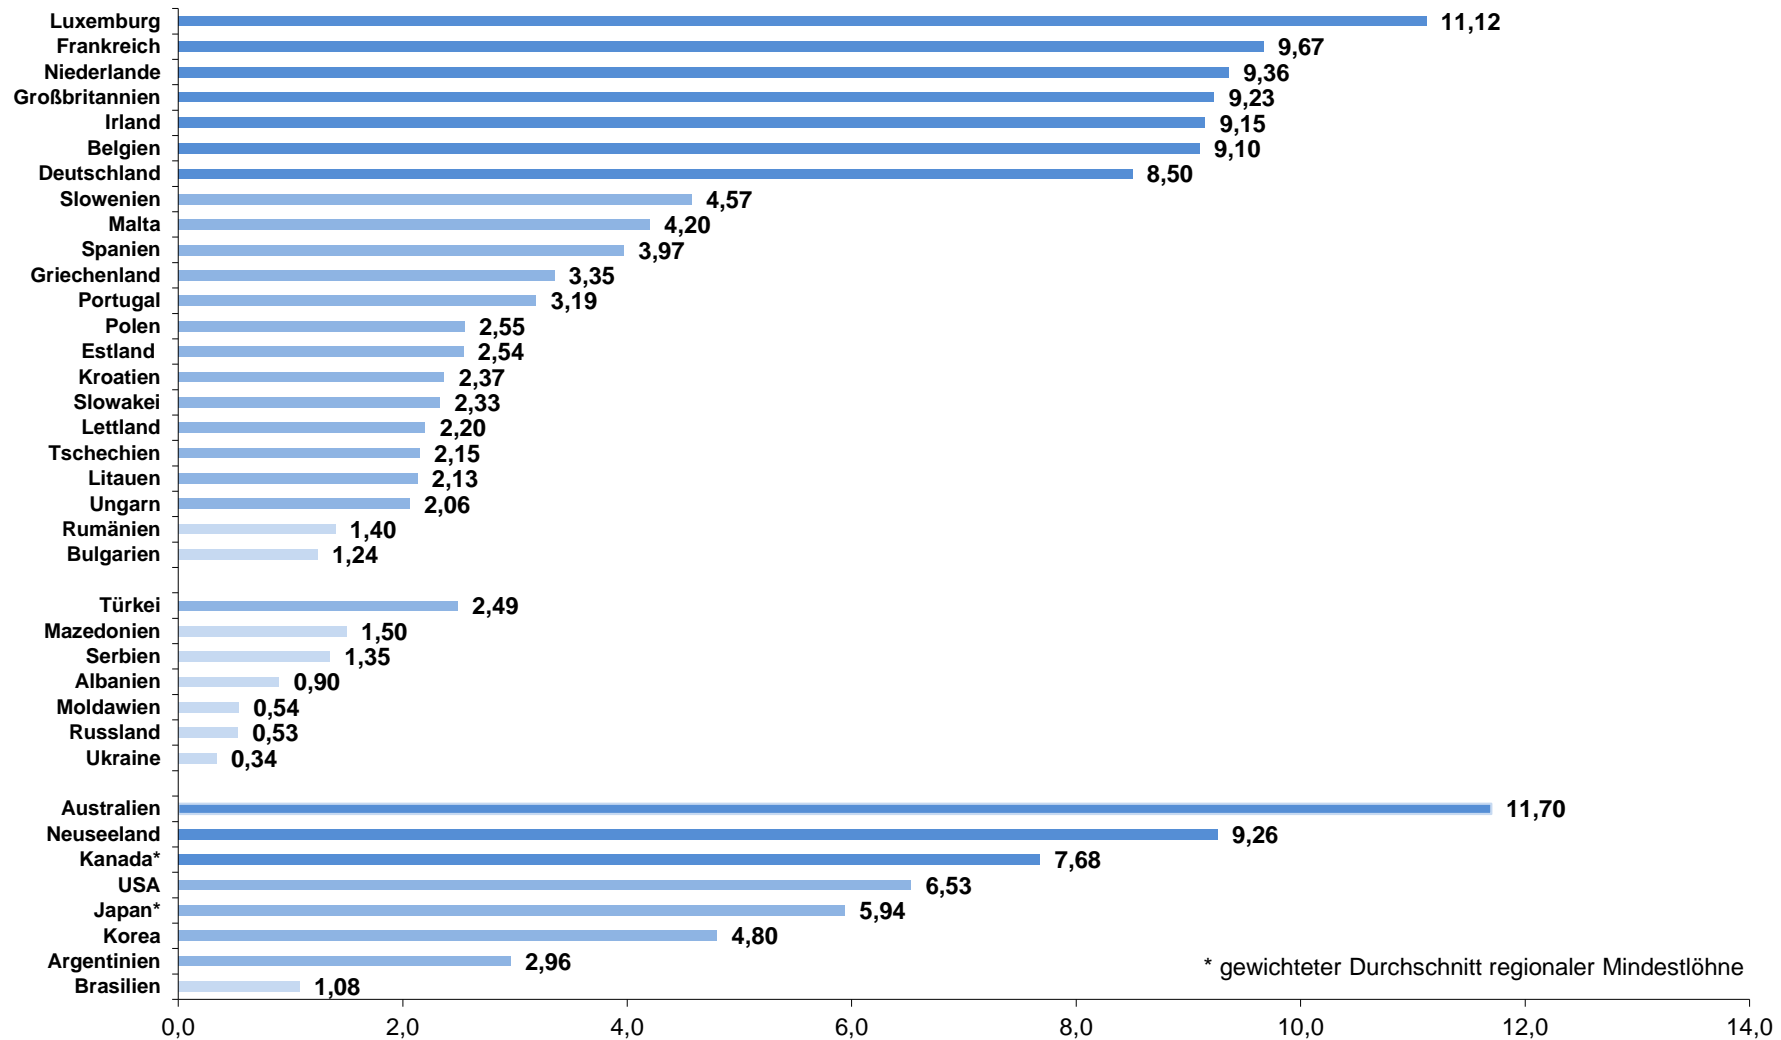

WSI-Mindestlohndatenbank

Gesetzliche Mindestlöhne (pro Stunde, in EUR) im Januar 2016

* gewichteter Durchschnitt regionaler Mindestlöhne