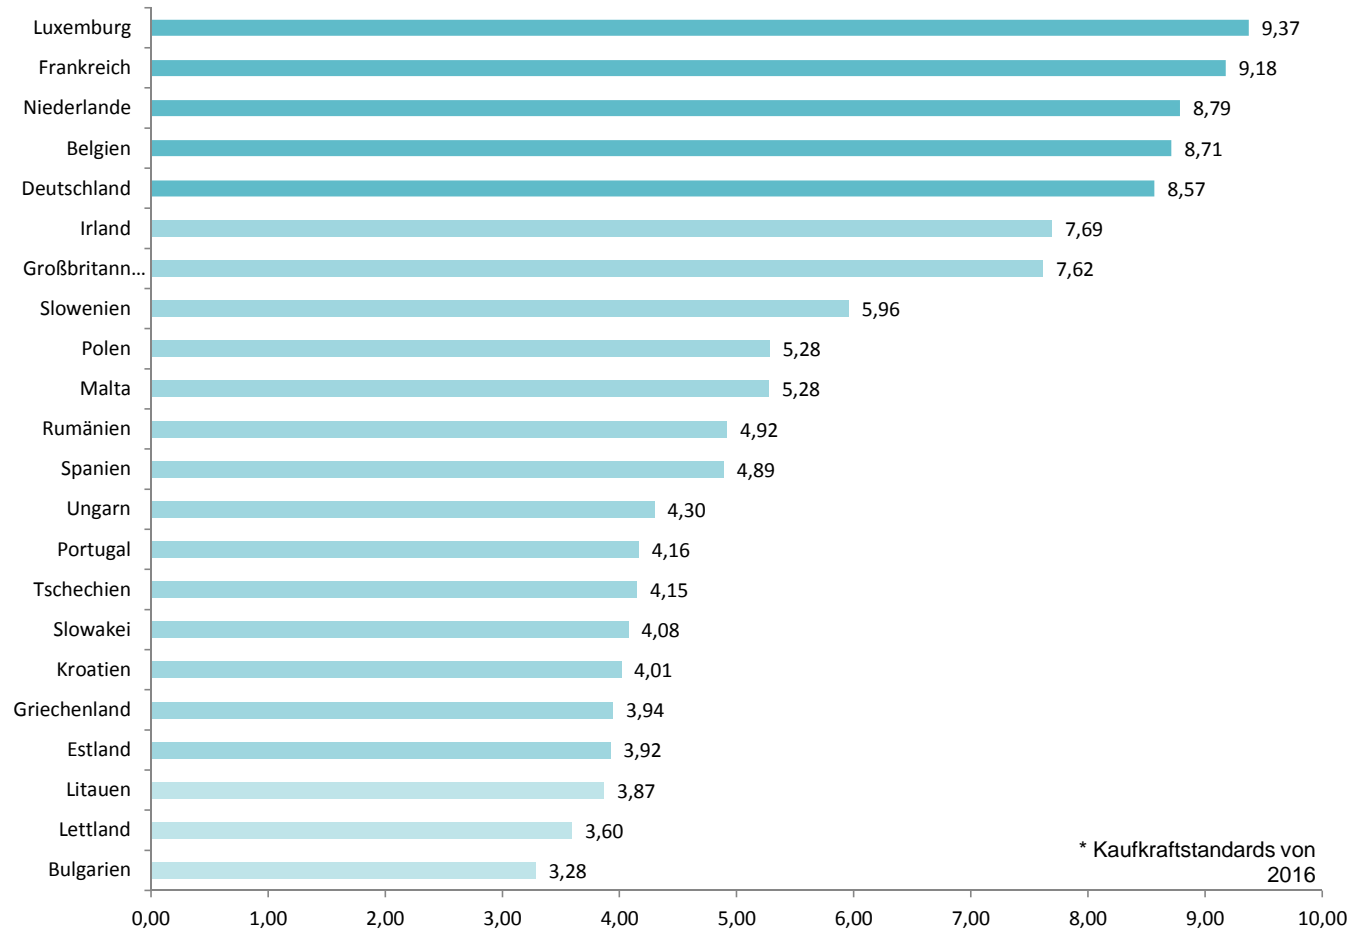

WSI-Mindestlohndatenbank

Gesetzliche Mindestlöhne (pro Stunde, in KKS* auf Euro-Basis) zum 1. Januar 2018

Anmerkung: * National Living Wage für Arbeitnehmer ab 25 Jahren.