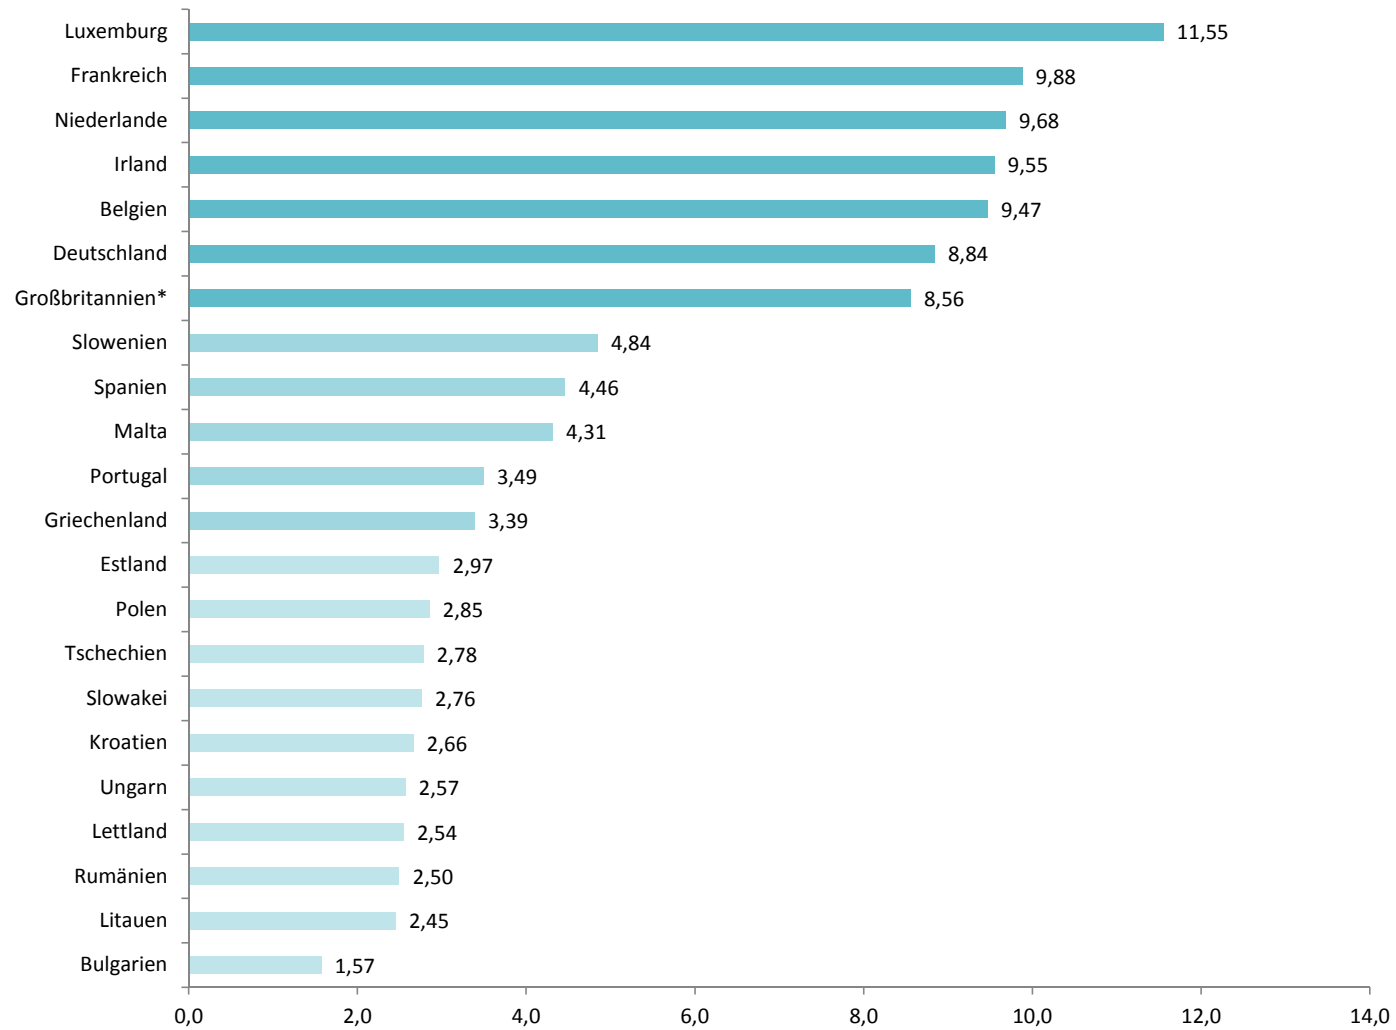

WSI-Mindestlohn Datenbank

Gesetzliche Mindestlöhne (pro Stunde, in EUR) zum 1. Januar 2018

WSI-Mindestlohn Datenbank

Anmerkungen: * National Living Wage für Arbeitnehmer ab 25 Jahren.