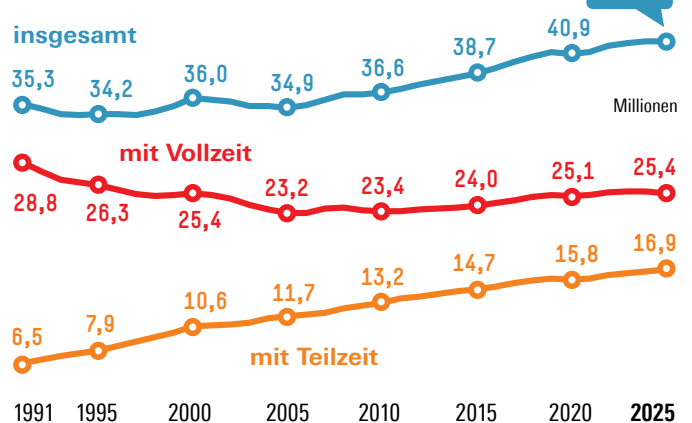

Quelle: IAB, März 2026 [Link zur Studie](#)