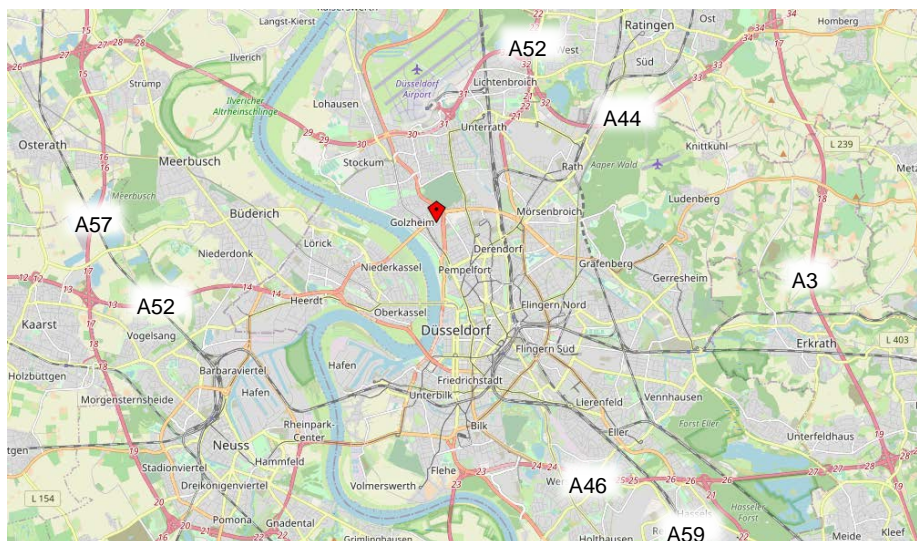

# ANREISE AUTO

Georg-Glock-Straße 18 - 40474 Düsseldorf - Telefon +49 211 7778-0

**Ankunft von der A 57 / A52**  
aus Richtung **Niederrhein**: Ausfahrt 13, Kreuz Kaarst, auf die A52 – B7 Richtung Theodor-Heuss-Brücke – rechts halten auf Kennedydamm – nächste Straße rechts abbiegen auf **Georg-Glock-Straße**

**Ankunft von der A 44**  
aus Richtung: Krefeld/ Mönchengladbach: Ausfahrt 30, D-Stockum – B8 Richtung Zentrum – vor der Brücke rechts halten auf Kennedydamm – nach der Kreuzung erste Straße rechts abbiegen auf **Georg-Glock-Straße**

**A 52**  
aus Richtung Ruhrgebiet: am nördlichen Zubringer rechts halten auf Heinrich-Erhardt-Straße – vor der Unterführung rechts auf Johannstraße – unter der Brücke links abbiegen auf Kennedydamm – erste Straße rechts abbiegen auf **Georg-Glock-Straße**