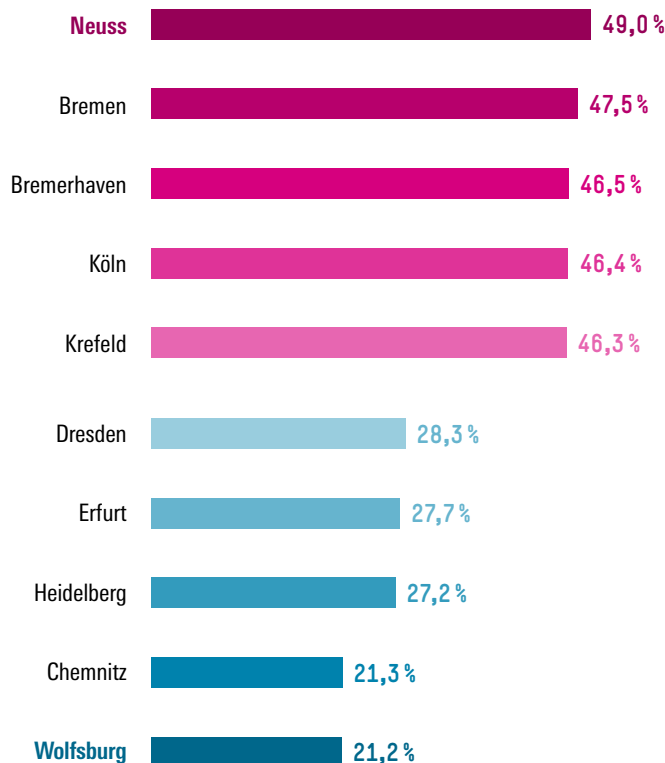

EINKOMMEN

Hohe Mietbelastung im Norden und Westen

Mehr als 30 Prozent ihres Nettoeinkommens geben Haushalte für die Miete aus in ...

Quelle: Lebuhn u.a., September 2017 bit.do/impuls0917

INDUSTRIE

Autobranche wird noch wichtiger

Die Autoindustrie hat ihren Anteil an der Bruttowertschöpfung im vergangenen Jahrzehnt ausgebaut. Laut Statistischem Bundesamt stieg der Wertschöpfungsanteil zwischen 2005 und 2015 um gut einen Prozentpunkt auf 4,5 Prozent. Die Autoindustrie war 2015 mit rund 871 000 Beschäftigten der bedeutendste Teilbereich des verarbeitenden Gewerbes.