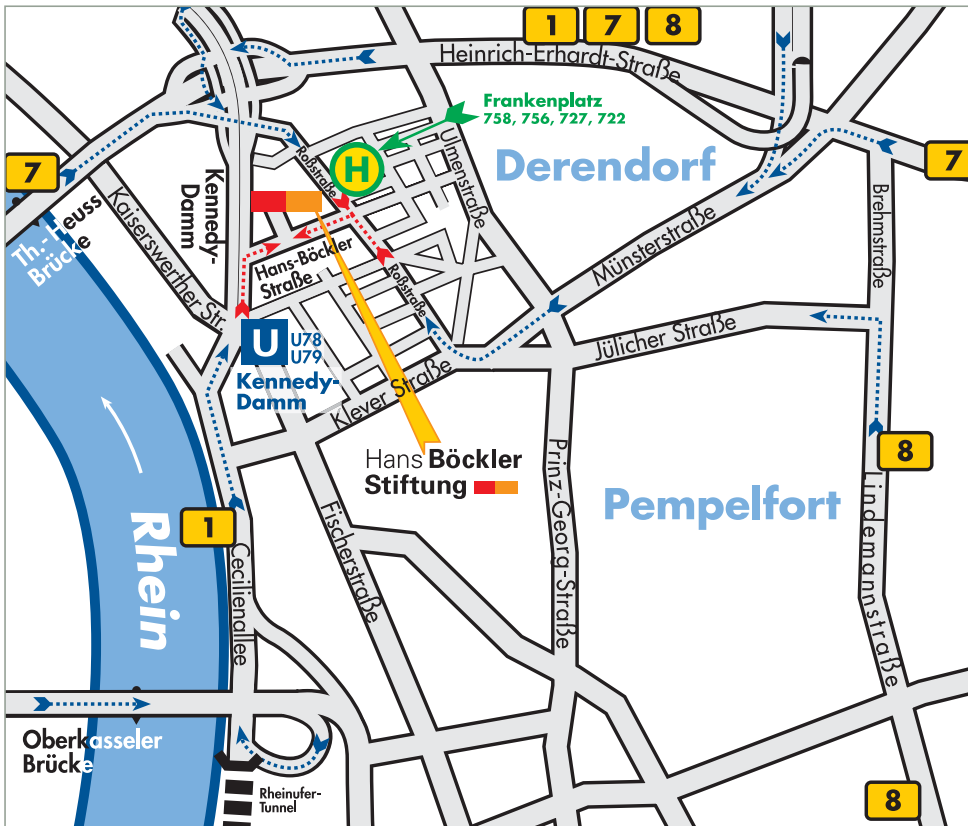

# Anreise zur Hans-Böckler-Stiftung

Sie werden uns gut finden

## Bei Ankunft Hauptbahnhof Düsseldorf

U-Bahnlinie U78 oder U79  
Richtung: Duisburg, Esprit-Arena, Messe-Nord  
Station: Kennedydamm  
Rechts über die Ampel, Gehweg entlang der Schnellstraße (Kennedydamm) bis Hans-Böckler-Straße (DGB-Haus).

## Bei Ankunft Flughafen Düsseldorf

Bus 721 Richtung Hbf Düsseldorf Station: Frankenplatz  
In Fahrtrichtung weitergehen, nächste Straße rechts